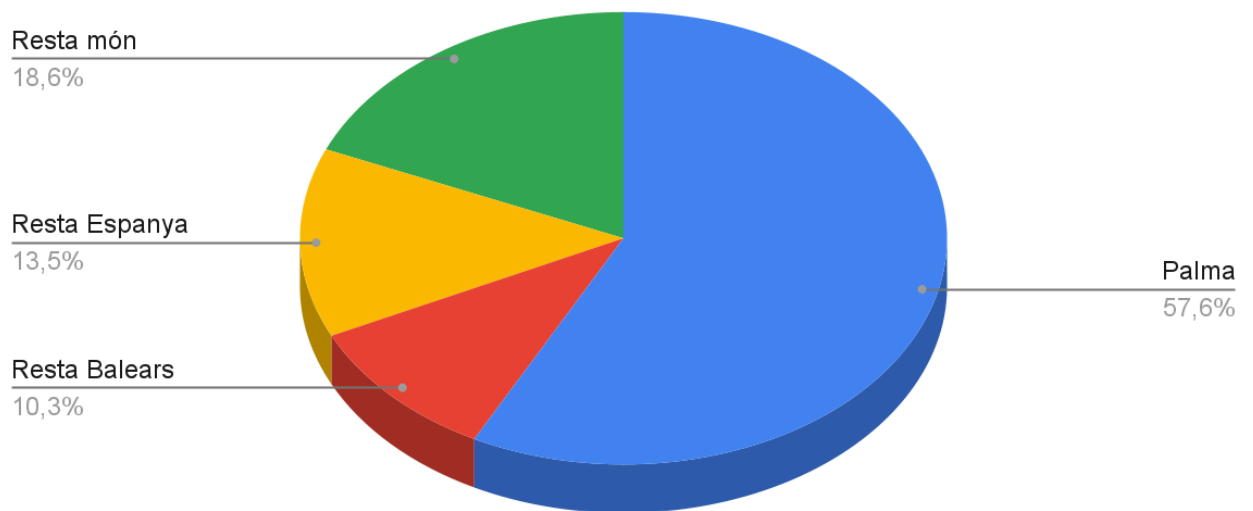

### 2025/26 MITJANA EDAT ALUMNAT OFICIAL I ESPECÍFIC

### 2025/26 alumnat oficial per sexe

NACIONALITATS 2025/2026

Nombre de nacionalitats diferents	Alumnat amb nacionalitat no espanyola
79	733 (17,3%)

2025/26 alumnat oficial per nacionalitat

població naixement alumnat 25/26		
Palma	2399	57,6
Resta Balears	428	10,3
Resta Espanya	563	13,5
Resta món	773	18,6

### 2025/26 lloc naixement alumnat oficial i específic