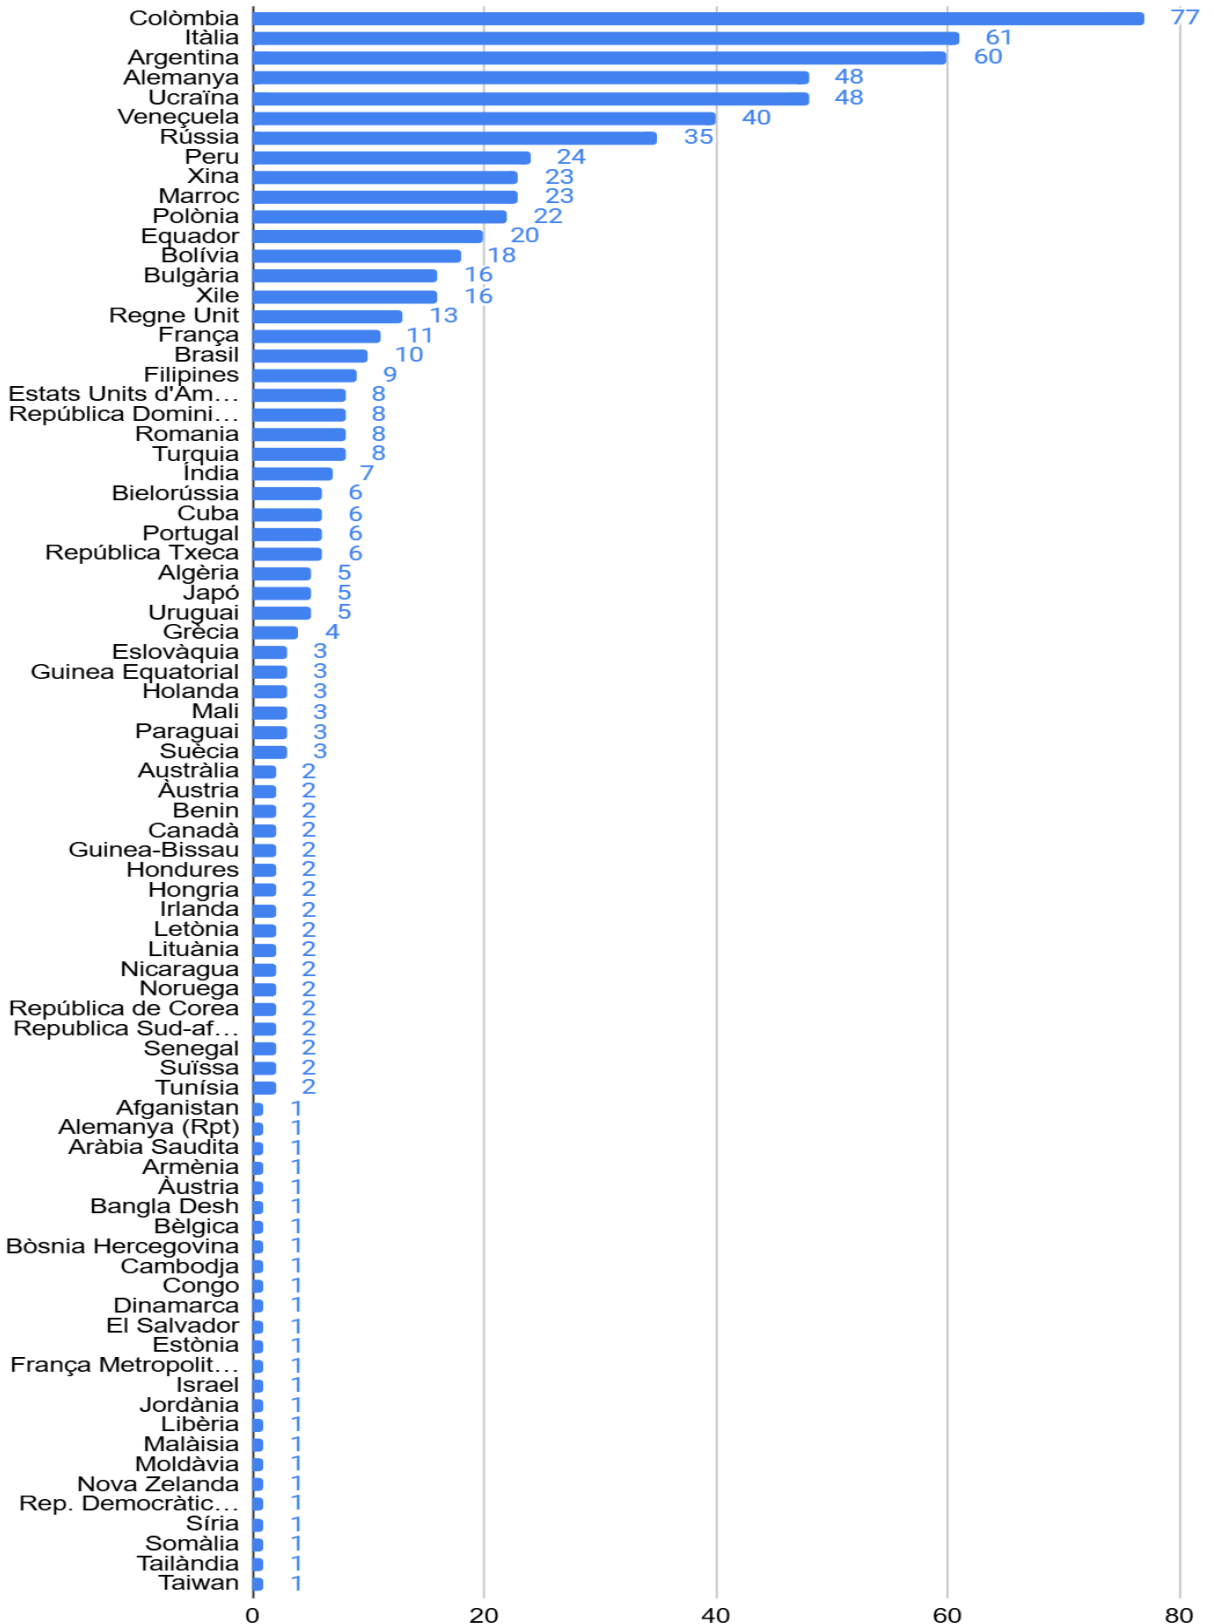

### 2025/26 MITJANA EDAT ALUMNAT OFICIAL I ESPECÍFIC

### 2025/26 alumnat oficial per sexe

NACIONALITATS 2025/2026

Nombre de nacionalitats diferents	Alumnat amb nacionalitat no espanyola
79	733 (17,3%)

2025/26 alumnat oficial per nacionalitat

població naixement alumnat 25/26		
Palma	2399	57,6
Resta Balears	428	10,3
Resta Espanya	563	13,5
Resta món	773	18,6

### 2025/26 lloc naixement alumnat oficial i específic