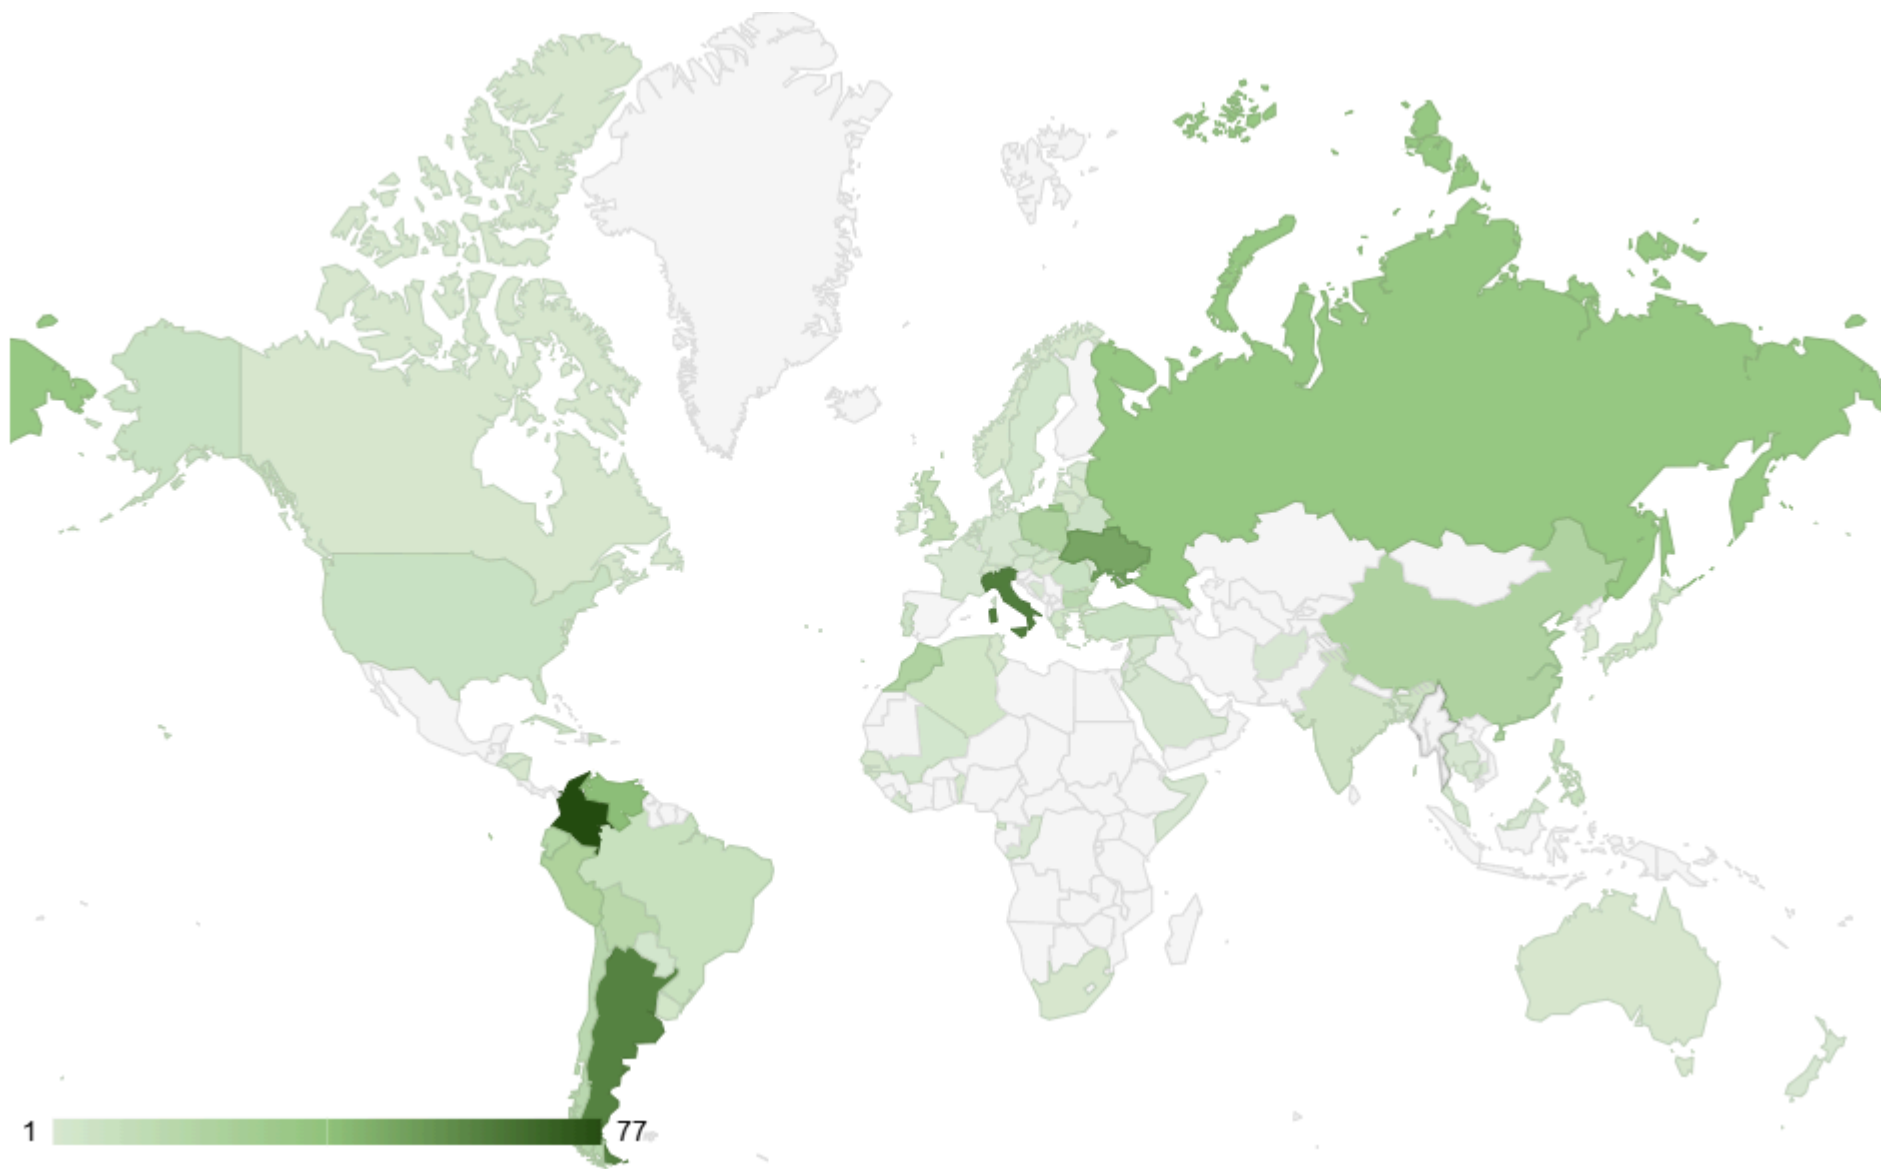

### 2025/26 alumnat oficial per sexe

NACIONALITATS 2025/2026

Nombre de nacionalitats diferents	Alumnat amb nacionalitat no espanyola
79	733 (17,3%)

2025/26 alumnat oficial per nacionalitat

població naixement alumnat 25/26		
Palma	2399	57,6
Resta Balears	428	10,3
Resta Espanya	563	13,5
Resta món	773	18,6

### 2025/26 lloc naixement alumnat oficial i específic