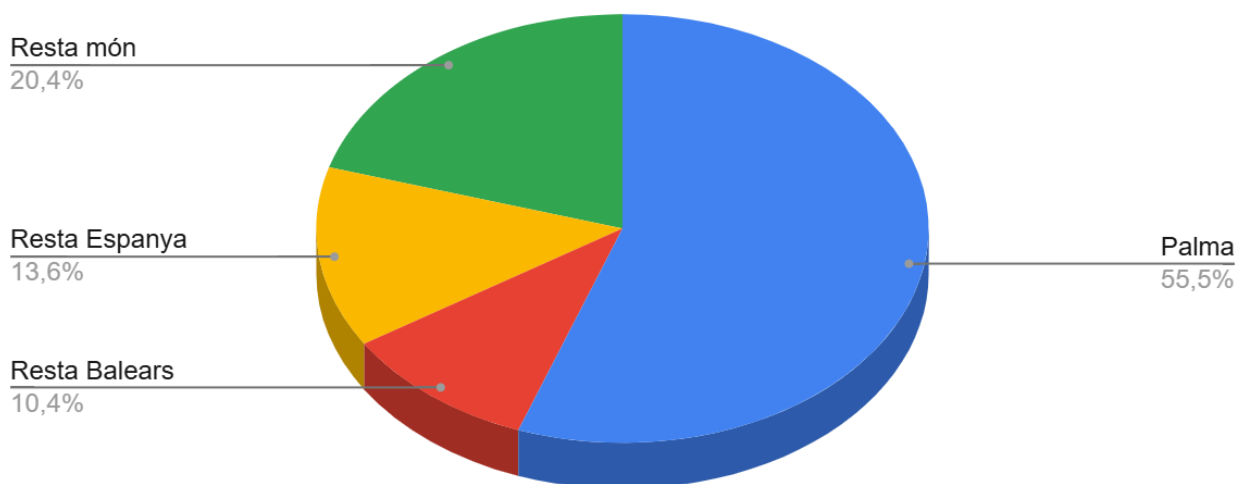

Lloc naixement oficials 24/25		%
Palma	1860	54,3
Resta Balears	350	10,2
Resta Espanya	457	14,5
Resta món	683	21

2024/25 LLOC DE NAIXEMENT ALUMNAT OFICIAL I ESPECÍFIC

població residència oficials 2024/25		%
Palma	2753	79,0
Resta Balears	725	20,8
Resta Espanya	6	0,2

(*Cantabria, Madrid (2), Murcia, Toledo, Zaragoza)