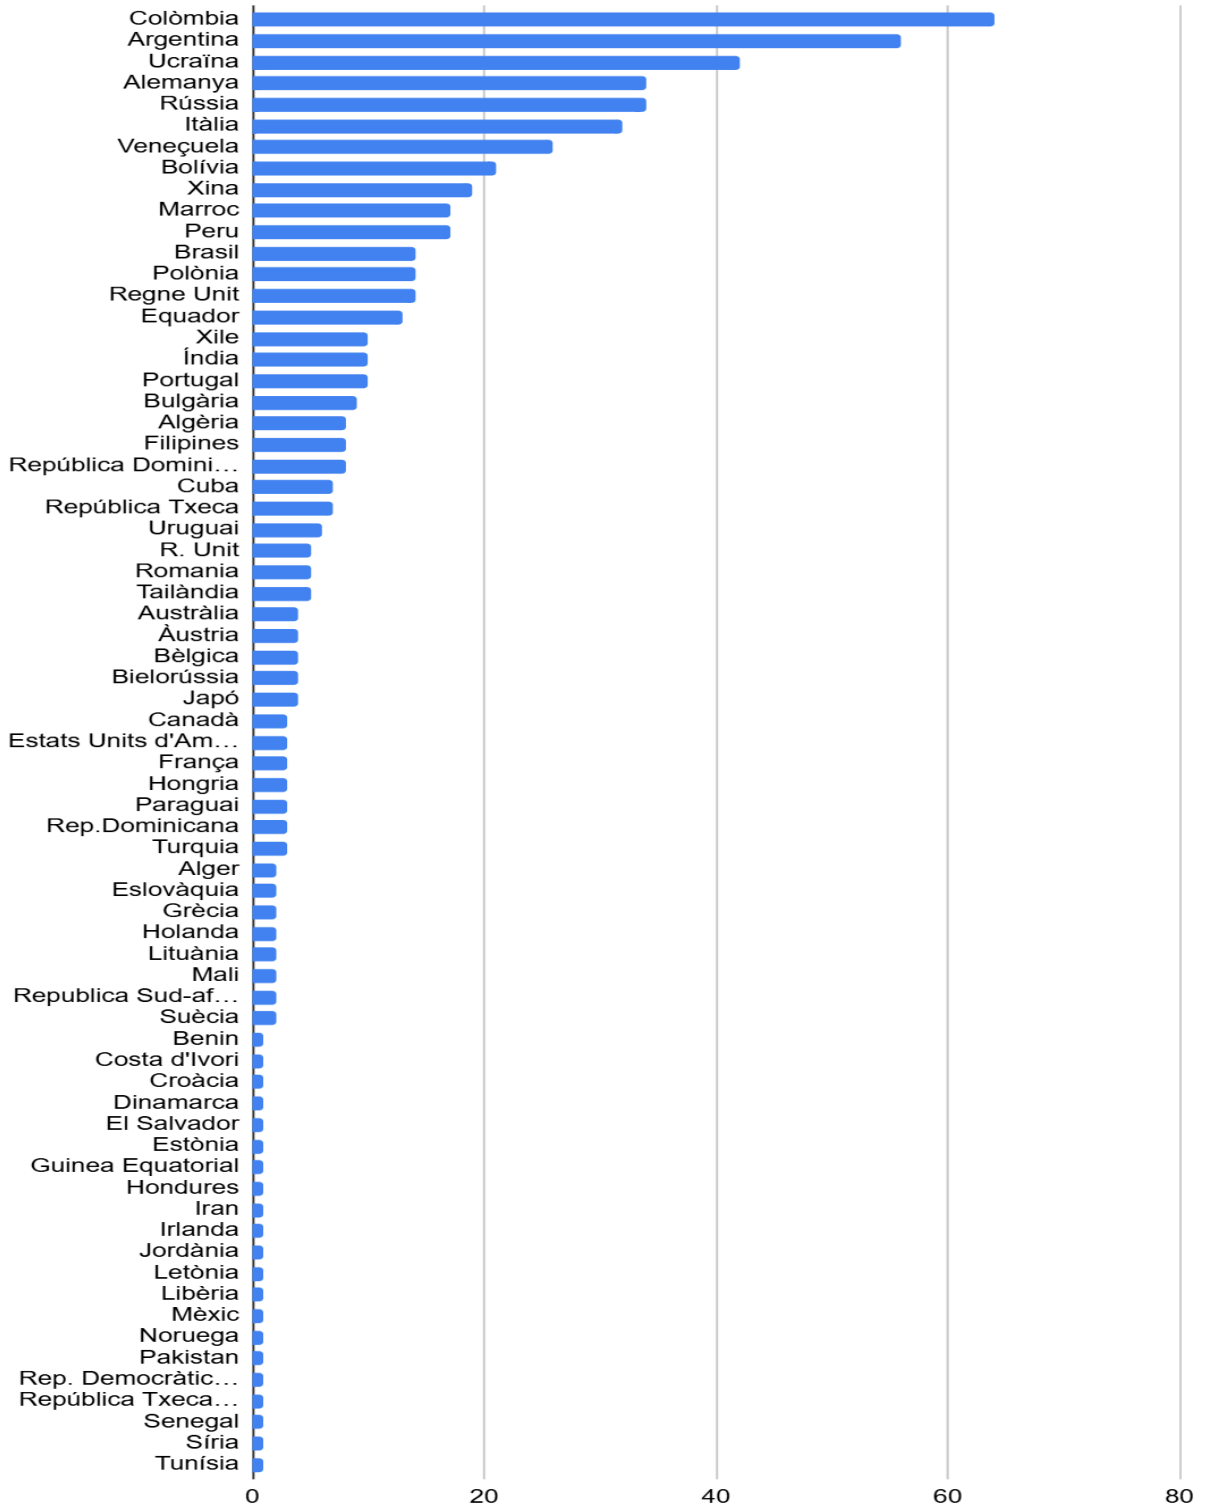

## EDAT ALUMNAT OFICIAL 24/25

## 2024/25 SEXE ALUMNAT OFICIAL

NACIONALITATS 2024/2025

Nombre de nacionalitats diferents	Alumnat amb nacionalitat no espanyola
69	611 (16,4%)

2024/25 ALUMNAT OFICIAL PER NACIONALITAT

Lloc naixement oficials 24/25		%
Palma	1860	54,3
Resta Balears	350	10,2
Resta Espanya	457	14,5
Resta món	683	21