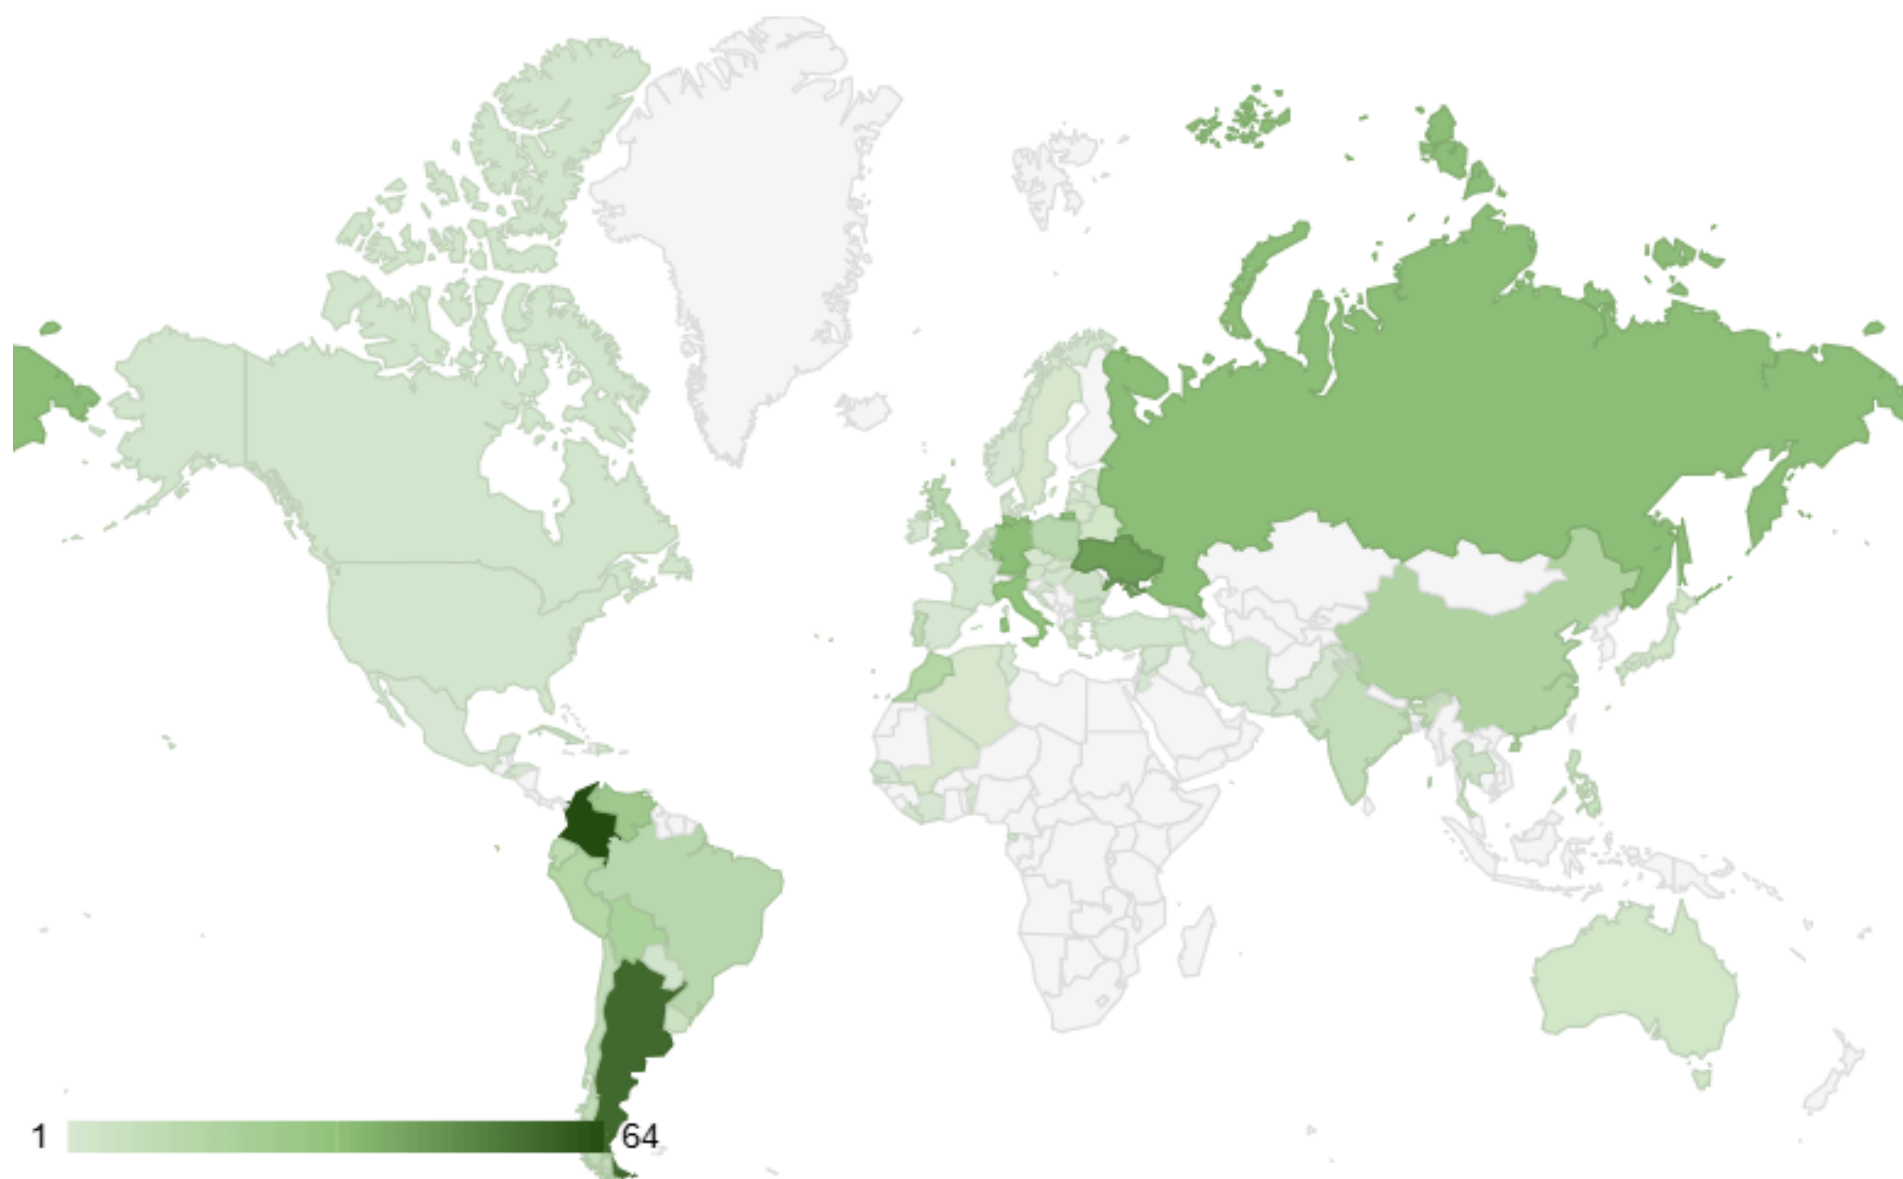

## EDAT ALUMNAT OFICIAL 24/25

## 2024/25 SEXE ALUMNAT OFICIAL

NACIONALITATS 2024/2025

Nombre de nacionalitats diferents	Alumnat amb nacionalitat no espanyola
69	611 (16,4%)

2024/25 ALUMNAT OFICIAL PER NACIONALITAT

Lloc naixement oficials 24/25		%
Palma	1860	54,3
Resta Balears	350	10,2
Resta Espanya	457	14,5
Resta món	683	21

## 2024/25 LLOC DE NAIXEMENT ALUMNAT OFICIAL I ESPECÍFIC

població residència oficials 2024/25		%
Palma	2753	79,0
Resta Balears	725	20,8
Resta Espanya	6	0,2

(\*Cantabria, Madrid (2), Murcia, Toledo, Zaragoza)