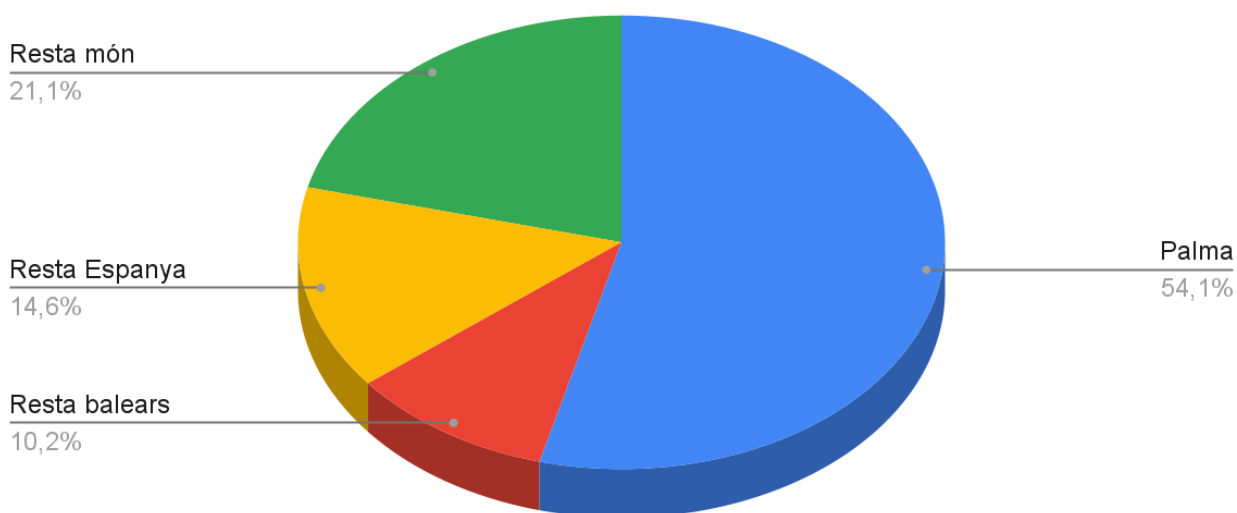

Lloc naixement oficials 22/23		%
Palma	2102	54,08
Resta Balears	398	10,24
Resta Espanya	567	14,59
Resta món	820	21,10

Lloc naixement alumnat oficial 2022/23