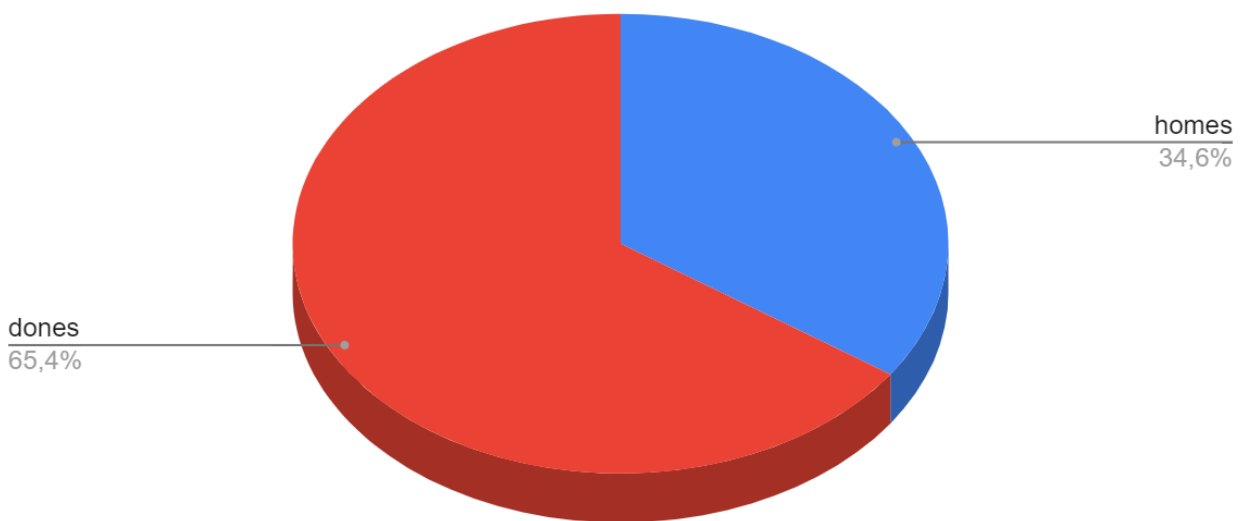

EOI PALMA EN XIFRES

2022/2023

10	IDIOMES IMPARTITS	5	EDIFICIS
199	GRUPS OFICIALS	49	AULES
24	DELS QUALS SEMIPRESENCIALS	2208	SEGUIDORS INSTAGRAM
9	CURSOS ESPECÍFICS	9878	DOCUMENTS AL CATÀLEG DE LA BIBLIOTECA
16	CURSOS DISTÀNCIA	6393	SOCIS BIBLIOTECA
4299	ALUMNES OFICIALS	1434	PRÉSTECES BIBLIOTECA CURS 2021/22
1381	ALUMNES EOIES	1079	RENOVACIONS BIBLIOTECA CURS 2021/22
603	ALUMNES DISTÀNCIA	270	SOCIS ACTIUS BIBLIOTECA CURS 2021/22
1342	ALUMNES LLIURES CURS 21/22	11303	COMPTES @EOIPALMA.COM
154	ALUMNES ESPECÍFICS	188	CLASSROOMS ACTIUS*
7718	TOTAL MATRÍCULES	3353	EMAILS DIARIS*
1980	CERTIFICATS EXPEDITS	171	PUBLICACIONS DIÀRIES CLASSROOM**
81	PROFESSORS	2716	ARXIUS DIARIS COMPARTITS**
13	PERSONAL NO DOCENT	*mitjana diària set- des 2022 ** mitjana diària set- oct 2022	

edat mitjana alumnes oficials 22/23

37,34

EDAT ALUMNAT 22/23 OFICIAL

2022/23 alumnat oficial

NACIONALITATS 2022/2023

Nombre de nacionalitats diferents	Alumnat amb nacionalitat no espanyola
74	672 (15,6%)

alumnat oficial per nacionalitat 22/23