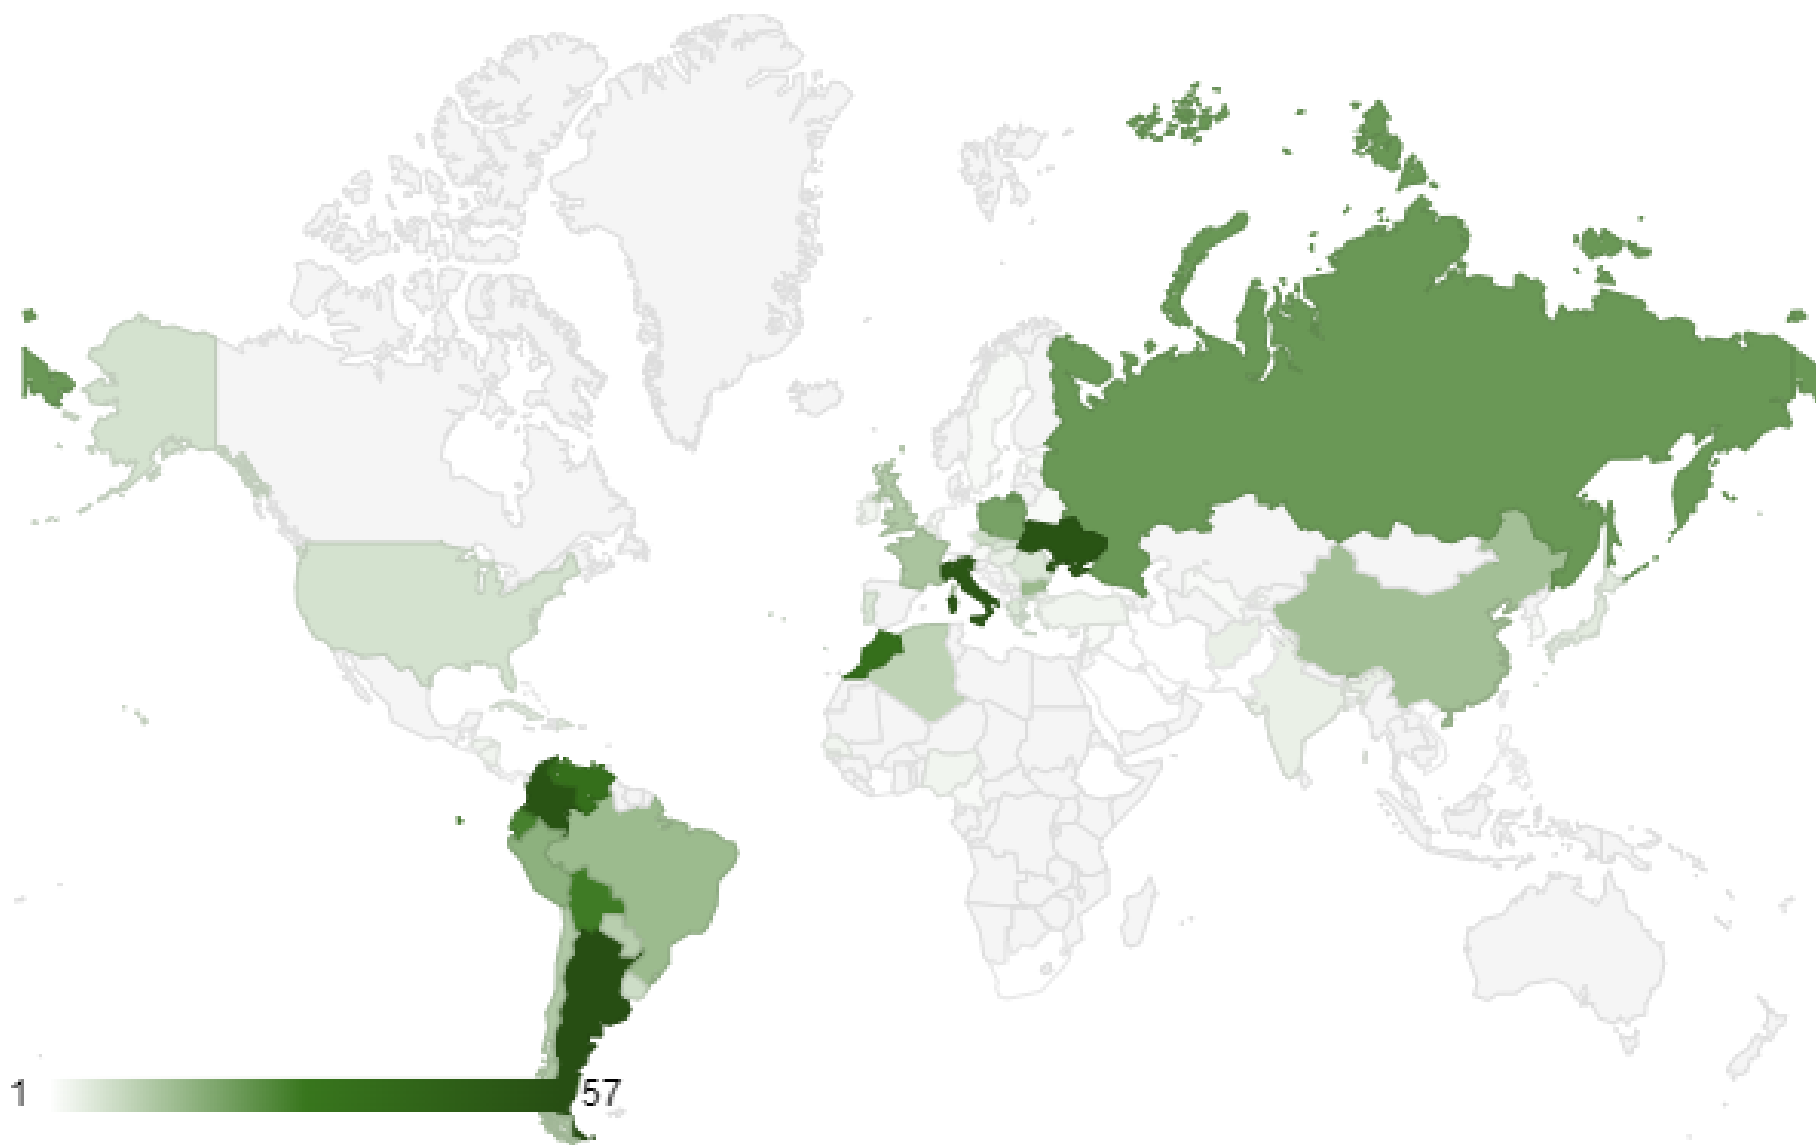

edat mitjana alumnes oficials 22/23

37,34

EDAT ALUMNAT 22/23 OFICIAL

2022/23 alumnat oficial

NACIONALITATS 2022/2023

Nombre de nacionalitats diferents	Alumnat amb nacionalitat no espanyola
74	672 (15,6%)

alumnat oficial per nacionalitat 22/23

Lloc naixement oficials 22/23		%
Palma	2102	54,08
Resta Balears	398	10,24
Resta Espanya	567	14,59
Resta món	820	21,10

Lloc naixement alumnat oficial 2022/23

població residència oficials 2022/23		%
Palma	3237	80,90
Resta Balears	758	18,95
Resta Espanya	6*	0,15

(*Albacete, Alacant, Ciudad Real, Madrid, València, Valladolid)

Estudiants oficials 2022/23 per residència