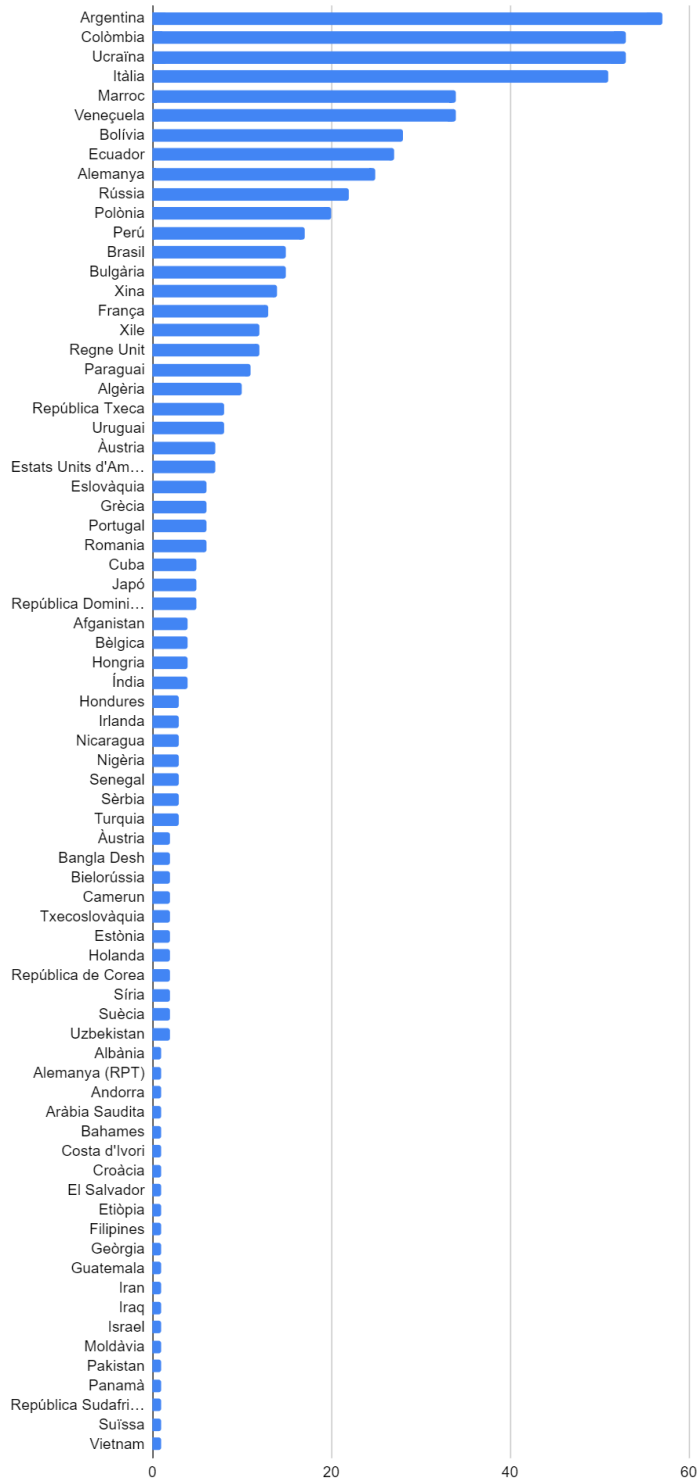

EOI PALMA EN XIFRES

2022/2023

10	IDIOMES IMPARTITS	5	EDIFICIS
199	GRUPS OFICIALS	49	AULES
24	DELS QUALS SEMIPRESENCIALS	2208	SEGUIDORS INSTAGRAM
9	CURSOS ESPECÍFICS	9878	DOCUMENTS AL CATÀLEG DE LA BIBLIOTECA
16	CURSOS DISTÀNCIA	6393	SOCIS BIBLIOTECA
4299	ALUMNES OFICIALS	1434	PRÉSTECES BIBLIOTECA CURS 2021/22
1381	ALUMNES EOIES	1079	RENOVACIONS BIBLIOTECA CURS 2021/22
603	ALUMNES DISTÀNCIA	270	SOCIS ACTIUS BIBLIOTECA CURS 2021/22
1342	ALUMNES LLIURES CURS 21/22	11303	COMPTES @EOIPALMA.COM
154	ALUMNES ESPECÍFICS	188	CLASSROOMS ACTIUS*
7718	TOTAL MATRÍCULES	3353	EMAILS DIARIS*
1980	CERTIFICATS EXPEDITS	171	PUBLICACIONS DIÀRIES CLASSROOM**
81	PROFESSORS	2716	ARXIUS DIARIS COMPARTITS**
13	PERSONAL NO DOCENT	*mitjana diària set- des 2022 ** mitjana diària set- oct 2022	

edat mitjana alumnes oficials 22/23

37,34

EDAT ALUMNAT 22/23 OFICIAL

2022/23 alumnat oficial

NACIONALITATS 2022/2023

Nombre de nacionalitats diferents	Alumnat amb nacionalitat no espanyola
74	672 (15,6%)

alumnat oficial per nacionalitat 22/23

Lloc naixement oficials 22/23		%
Palma	2102	54,08
Resta Balears	398	10,24
Resta Espanya	567	14,59
Resta món	820	21,10

Lloc naixement alumnat oficial 2022/23

població residència oficials 2022/23		%
Palma	3237	80,90
Resta Balears	758	18,95
Resta Espanya	6*	0,15

(*Albacete, Alacant, Ciudad Real, Madrid, València, Valladolid)

Estudiants oficials 2022/23 per residència