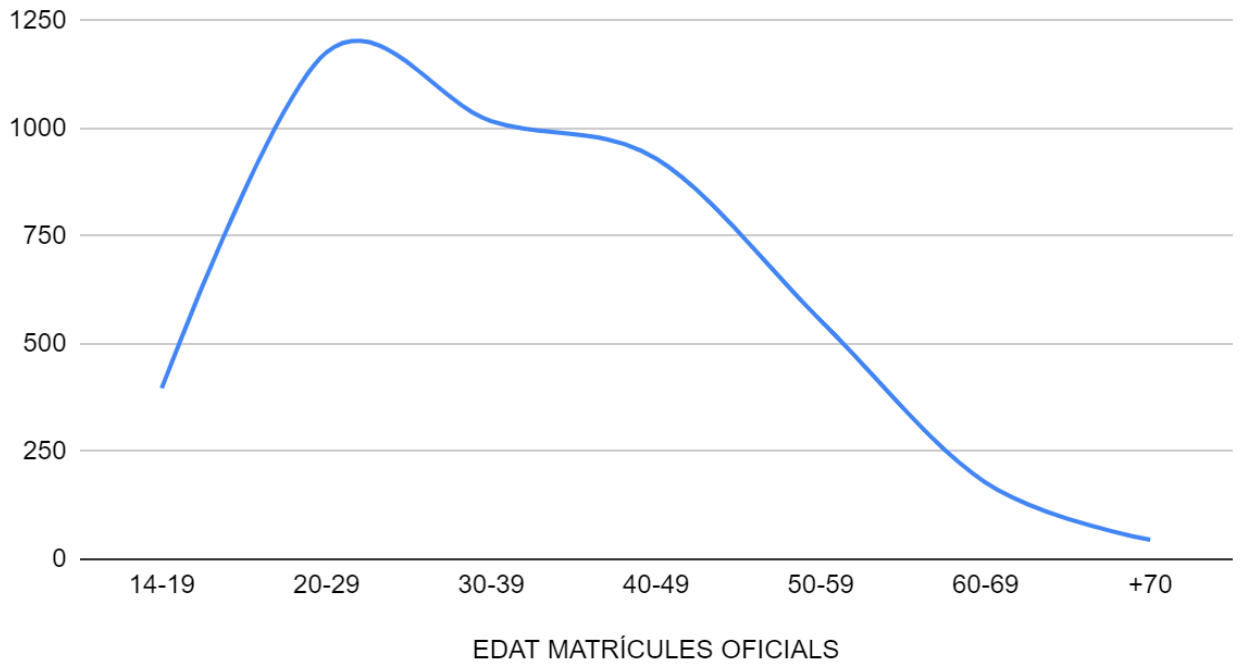

EOI PALMA EN XIFRES

2022/2023

10	IDIOMES IMPARTITS	5	EDIFICIS
199	GRUPS OFICIALS	49	AULES
24	DELS QUALS SEMIPRESENCIALS	2208	SEGUIDORS INSTAGRAM
9	CURSOS ESPECÍFICS	9878	DOCUMENTS AL CATÀLEG DE LA BIBLIOTECA
16	CURSOS DISTÀNCIA	6393	SOCIS BIBLIOTECA
4299	ALUMNES OFICIALS	1434	PRÉSTECES BIBLIOTECA CURS 2021/22
1381	ALUMNES EOIES	1079	RENOVACIONS BIBLIOTECA CURS 2021/22
603	ALUMNES DISTÀNCIA	270	SOCIS ACTIUS BIBLIOTECA CURS 2021/22
1342	ALUMNES LLIURES CURS 21/22	11303	COMPTES @EOIPALMA.COM
154	ALUMNES ESPECÍFICS	188	CLASSROOMS ACTIUS*
7718	TOTAL MATRÍCULES	3353	EMAILS DIARIS*
1980	CERTIFICATS EXPEDITS	171	PUBLICACIONS DIÀRIES CLASSROOM**
81	PROFESSORS	2716	ARXIUS DIARIS COMPARTITS**
13	PERSONAL NO DOCENT	*mitjana diària set- des 2022 ** mitjana diària set- oct 2022	

edat mitjana alumnes oficials 22/23

37,34

EDAT ALUMNAT 22/23 OFICIAL

2022/23 alumnat oficial

NACIONALITATS 2022/2023

Nombre de nacionalitats diferents	Alumnat amb nacionalitat no espanyola
74	672 (15,6%)

alumnat oficial per nacionalitat 22/23